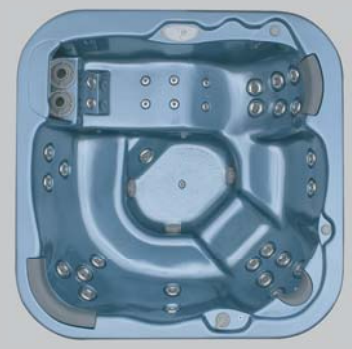

88MR

**Dimensions**  
93" x 93" x 39"

**Jets**  
49

**Occupancy**  
7

**Jet Pumps**  
3

**Horse Power**  
15.2

**Gallons**  
550

77MR

**Dimensions**  
84" x 84" x 39"

**Jets**  
40

**Occupancy**  
7

**Jet Pumps**  
2

**Horse Power**  
12.2

**Gallons**  
475

88BL

**Dimensions**  
93" x 93" x 39"

**Jets**  
44

**Occupancy**  
7

**Jet Pumps**  
3

**Horse Power**  
15.2

**Gallons**  
550

**NEW COLOR!**

77BL

**Dimensions**  
84" x 84" x 39"

**Jets**  
36

**Occupancy**  
6

**Jet Pumps**  
2

**Horse Power**  
12.2

**Gallons**  
450

57BL

**Dimensions**  
84" x 60" x 34"

**Jets**  
32