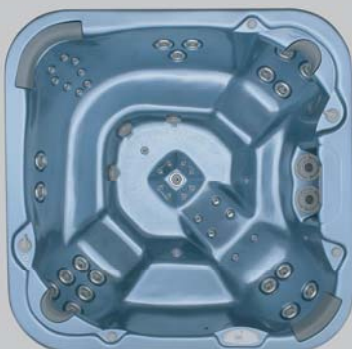

88MR

**Dimensions**  
93" x 93" x 39"

**Jets**  
49

**Occupancy**  
7

**Jet Pumps**  
3

**Horse Power**  
15.2

**Gallons**  
550

77MR

**Dimensions**  
84" x 84" x 39"

**Jets**  
40

**Occupancy**  
7

**Jet Pumps**  
2

**Horse Power**  
12.2

**Gallons**  
475

88BL

**Dimensions**  
93" x 93" x 39"

**Jets**  
44

**Occupancy**  
7

**Jet Pumps**  
3

**Horse Power**  
15.2

**Gallons**  
550

**NEW COLOR!**

77BL

**Dimensions**  
84" x 84" x 39"

Granite Series Starry Night

Granite Series Galaxy Green

Brown Mahogany

Gray Mahogany

Brown Synthetic

Gray Synthetic

Shell Colors

Cabinet Options